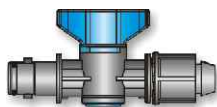

Misura/Size	Busta/Bag	Scatola/Box	Euro
ø 16	100	2000	

13411

Attacco Alfa ala gocciolante

Quick Alfa joint/dripline
Prise Alfa/dripline
Conexión rápida Alfa/goteo

Misura/Size	Busta/Bag	Scatola/Box	Euro
Ø 16	100	2000	
Ø 20	100	2000	

VALVOLE SERIE FIRENZE

VALVES TYPE FIRENZE

18543

Valvola a cilindro

Cylinder valve for Alfa joint/ tape
Robinet à cylindre pour prise Alfa/gaine
Válvula cilindro conexión Alfa/cinta

Misura/Size	Busta/Bag	Scatola/Box	Euro
Ø 16	50	600	