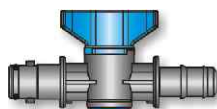

VALVOLE SERIE FIRENZE

VALVES TYPE FIRENZE

18543

Valvola a cilindro

Cylinder valve for Alfa joint/ tape
Robinet à cylindre pour prise Alfa/gaine
Válvula cilindro conexión Alfa/cinta

Misura/Size	Busta/Bag	Scatola/Box	Euro
Ø 16	50	600	

18534

Valvola a cilindro

attacco ALFA/portagomma
Barbed cylinder valve for Alfa joint
Robinet à cylindre cannelé pour prise Alfa
Válvula con manguito para conexión Alfa

Misura/Size	Busta/Bag	Scatola/Box	Euro
Ø 16	50	900	
Ø 20	50	750	