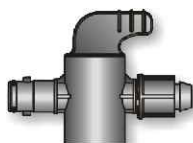

18534

Valvola a cilindro

attacco ALFA/portagomma
Barbed cylinder valve for Alfa joint
Robinet à cylindre cannelé pour prise Alfa
Válvula con manguito para conexión Alfa

Misura/Size	Busta/Bag	Scatola/Box	Euro
Ø 16	50	900	
Ø 20	50	750	

18541

Valvola a cilindro

attacco rapido ALFA/ala gocciolante
Cylinder valve for Alfa joint/dripline
Robinet pour prise Alfa/goutte à goutte
Válvula cilindro conexión Alfa/goteo

Misura/Size	Busta/Bag	Scatola/Box	Euro
Ø 16	50	350	
Ø 20	50	300	

VALVOLE SERIE ROMA

VALVES TYPE ROMA

18439

Valvola a cilindro attacco alfa/tape

Cylinder valve for Alfa joint/tape
Robinet pour prise Alfa/gaine
Válvula cilindro para conexión Alfa/cinta

Misura/Size	Busta/Bag	Scatola/Box	Euro
Ø 16	50	300	