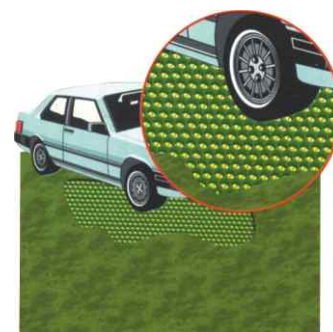

AG2198
Preso rubinetto 2 in 1
Tap adapter 2 in 1

Misura/Size	Busta/Bag	Scatola/Box	Euro
Ø 3/4"x1/2"			
Ø 1"x3/4"			

18771
Mini Valvola a sfera
Mini Ball Valve

Misura/Size	Busta/Bag	Scatola/Box	Euro
Ø 3/4"	5		

18CLT
Collettore a 5 uscite regolabili
5 outlet fully adjustable manifold

Misura/Size	Busta/Bag	Scatola/Box	Euro
Ø 3/4"			

SALVAP |

Misura/Size	Pz x m ²	Carico/Load	Material	Euro/PZ
395 x 395 x 40	6,6/m ²	200 t/m ²	HDPE	